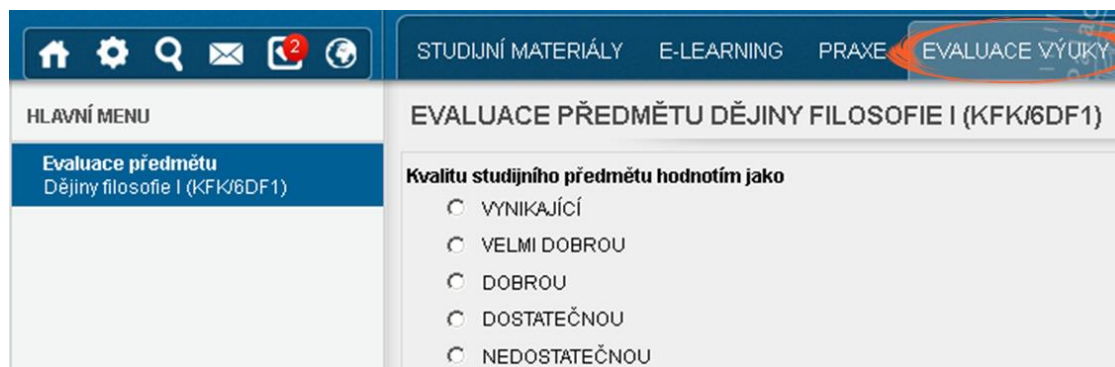

nebo po přihlášení do EDISu (edis.upol.cz - přihlašovací údaje jsou taktéž stejné, jako do Portálu UP), v záložce **Evaluace výuky**.