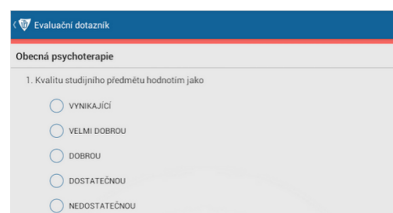

PŘÍSTUP DO EVALUACE

EVALUACE V EDISU - PC

Hodnotit výuku lze buďto přímým odkazem na modul evaluací se seznamem zapsaných předmětů (s.upol.cz/eval - přihlašovací údaje jsou stejné, jako do Portálu UP):

The screenshot displays the EDIS web application interface. At the top, there is a blue header with the UP logo and the text 'EDIS' and 'Univerzita Palackého v Olomouci'. Below the header, there is a navigation bar with icons for home, settings, search, mail, and a refresh button. The main content area is divided into sections: 'STUDIJNÍ MATERIÁLY' and 'EVALUACE PŘEDMĚTŮ'. A modal window titled 'Přihlášení' is open in the center, containing a message: 'Děkujeme, že věnujete evaluaci čas. Po přihlášení Vám budou načteny zapsané předměty.' Below the message are input fields for 'Login:' and 'Heslo:'. At the bottom of the modal is a 'Přihlásit' button. The background shows a table with columns 'Semestr' and 'Stav', and a dropdown menu for 'AKADEMICKÝ ROK: 2015 / 2016'.

nebo po přihlášení do EDISu (edis.upol.cz - přihlašovací údaje jsou taktéž stejné, jako do Portálu UP), v záložce **Evaluace výuky**.

EVALUACE V MOBILNÍ APLIKACI

Dále je možné hodnotit předměty prostřednictvím mobilní aplikace, která je dostupná na Google play (Android) nebo AppStore (iOS).

Android

V mobilním přístroji využívajícím systém Android lze k evaluaci předmětů využít aplikaci **evupol**. Aplikaci naleznete zdarma na Google play, stačí aplikaci vyhledat, nainstalovat a spustit.

iOS